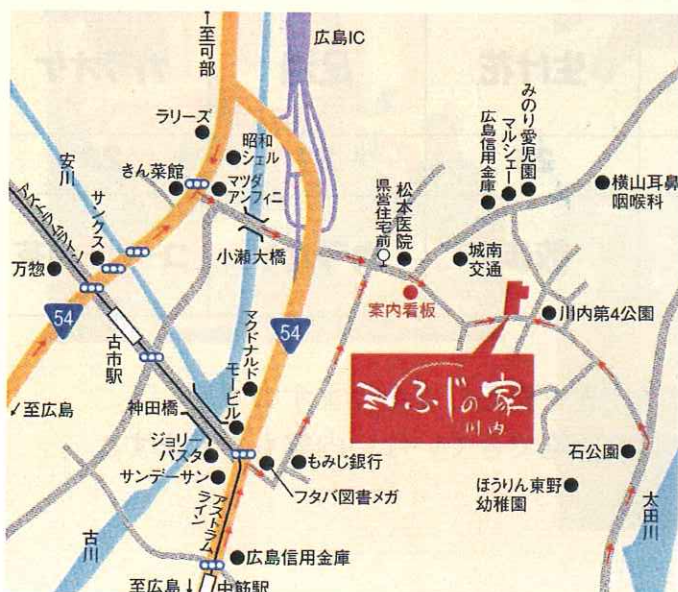

介護付
有料老人
ホーム

ふじの家
川内

お問い合わせ

731-0102

広島県広島市安佐南区川内1丁目15-24

TEL: 082-831-8908

フリーダイヤル: 0120-56-8908

<http://www.fujicare.jp>

E-mail fujinoie@fujibiru.co.jp

個人を特定できる情報につきましては承諾を得た上で使用しております。