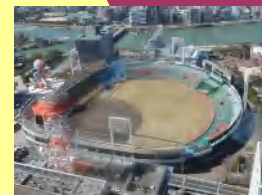

いちご狩り

私が企画しました！

早副

今回のイチゴ狩りでは、八千代にありまますふるさと農園へ行って参りました！甘くておいしいいちごに、みんな手も止まらなくなるほどでした☆お昼に食べた食事もボリュームたっぷり満足満足～♪

リーグへお食事会!

當田 渡辺 森田

私たちが企画しました!!
今回のリーグでの食事会は、最上階でのお食事ということもあり眺めも良く、写真でも分かる様に、広島市民球場がすっぽりと見えました☆いつもとは違った雰囲気のお食事新鮮でしたあ♪