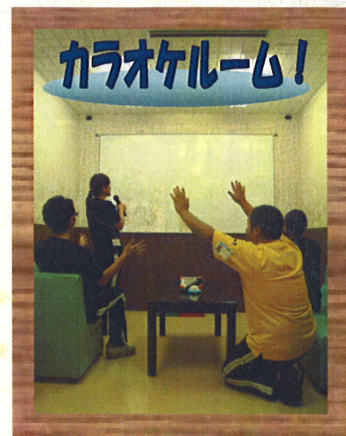

音楽教室

ソフトクリームマシン

今日は何味にしましょう?

デイサービスセンターふじでは、ソフトクリームマシン、給茶機を設置しています。ご自身で注ぐと言う動作を行なえる、さりげないリハビリの場としての役目もはたしています。

なごを防を
の美鳴てなを
方空呼いしるご完
もリひ人ますっる備
ごクば生す。か場用
一エがに涙あし者
緒ストのえあり歌て
いのえよ!歌あて
かがのえよ!歌あて
ですか?えやあ

ふじ人気のカラオケルーム

8月1日より、センター長となりました古里 靖 と申します。自己紹介させていただきます。

- ①住所 : 山口県下松市です
- ②通勤 : 高速バスで家より2時間!
- ③出身 : 広島県安芸郡府中町
- ④家族 : 可愛い嫁 1人
○意気な娘 1人
従順な犬 1匹
- ⑤趣味 : バイク、旅行、食べ歩き
- ⑥口癖 : 野球はカーブ!
ビールは麒麟!
デイサービスはふじ!
宜しくお願い致します!!

センター長 古里 靖