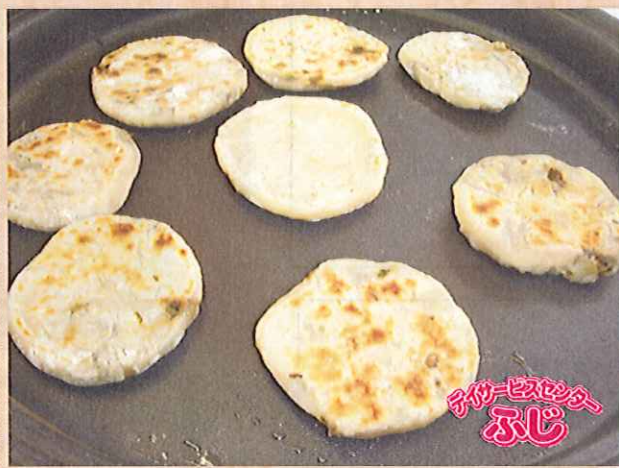

### 料理のレクリエーション

テイサーサービスで、よく行われるレクリエーションのひとつに料理があります。が、今回紹介する料理は「おやしき」です。長野県の名物として有名です。おやしきは長野県だけなく、全国各地の気候や水の関係で稲作が難しい地方にも存在する食べ物だそう。小素粉を練った皮の中にお野菜を詰め、焼いて食べます。昔は、味なもので、生きて行く為さまさまな工夫をして、食べていたのだそうです。感心致します。