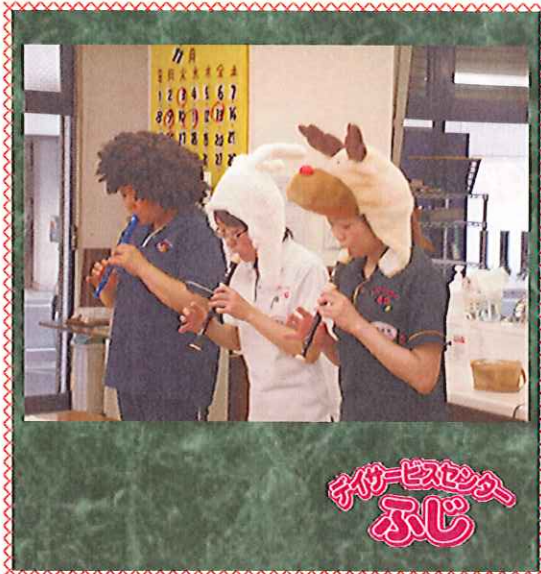

秋は毎年、催し物が続きます。運動会が終われば「文化祭」です。今年も盛大に行なわれ、例年より少し変化を加え、飾りつけにこだわってみました。今年も利用者様も少しいつとも違う感じに気づいていただけていた様子です。

今年の数々な作品が展示されました

秋の締めくくり「ふじの文化祭」

ふじ便り

「文化祭」ボランティアによる催し物

発行
 ㈱不二ビルサービス
 デイサービスセンターふじ
 広島市中区東白島町6-11
 ホワイトハイツ1F
 TEL 0120-37-2546
 FAX 082-227-1767
<http://www.fujicare.jp>

平成21年12月22日、28日の1週間、例年より長く実施された「ふじの文化祭」も、今年もご利用者様が作り上げた手芸品、またご利用者様が趣味で行なっている手芸品や絵画、習字など展示致しました。自慢の作品について語られる姿や、関心しながら作品を見られる姿、老若男女問わず、一生懸命作ったものは誰でも褒めてもらいたいものです。

いつもありがとうございます！

ボランティア参加された団体様

- 「アララビ」様
- 「マリンスターズ」様
- 「めばえ鉄太鼓」様
- 「日本舞踊 阿輝の会」様

スタッフも参加

全員参加 みんなの文化祭

職員の写真と自己紹介

ご利用者様は、職員の顔と名前をよく覚えて下さっています。ご利用者様は、初めに利用されるが、顔もわからなければ、名前もわからないと思われ、利用させていただきます。職員紹介コーナーを設けました。柱にも職員一人ひとりの写真を貼っています。皆様の確認して下さいます。是非、この機会に職員一人ひとりの顔と名前を覚えて下さいます。是非、この機会に職員一人ひとりの顔と名前を覚えて下さいます。是非、この機会に職員一人ひとりの顔と名前を覚えて下さいます。

編集・写真 立川

本格的な生け花

季節を身近に感じる事が出来るものと言えば、「花」「植物」が代表的ですが、「ふじ」でほぼ毎月行なっている「生け花」。この度、少し豪華に作成しました！花が多いと自然と活き活きして見えますね！

デイサービスセンター
ふじ

「また、来てみたい」
そんなひと時に心を込めて...

デイサービスセンターふじでは、一日無料体験を実施しています。そのままの「あなた」でお越し下さい。楽しい仲間と自分らしく過ごせる場所が待っています。