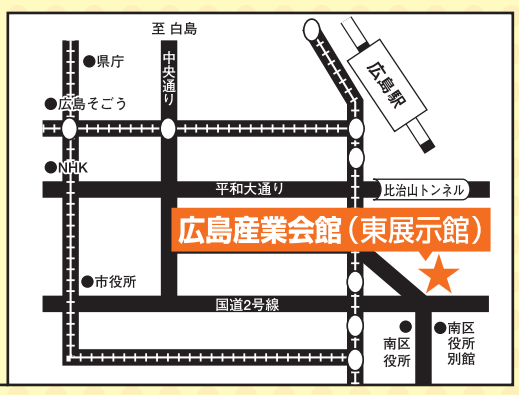

【主催】(社福)広島県社会福祉協議会(広島県社会福祉人材育成センター)
【共催】(社福)全国社会福祉協議会(中央福祉人材センター)、広島労働局
【後援】厚生労働省、広島県公共職業安定所(ハローワーク広島東)、
(社団)広島県看護協会(広島県ナースセンター)、
(社福)呉市社会福祉協議会(くれ福祉人材バンク)

お問合せ先 〒732-0816 広島市南区比治山本町12-2
TEL:082-256-4848 / FAX:082-256-2228
http://www.hiroshima-fukushi.net